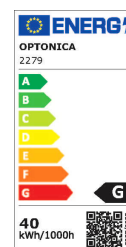

Artikel-Nr. **2279**

40W LED Lampe 3000K-6000K Matt
Weiß Innenkreis Sternenhimmel
EPISTAR 2835

Technische Daten:

Artikel Nr.	2279
Wattleistung	40W
Betriebsspannung	AC220 - 240V
Wattleistung Standardlampe	165W
Nennlichtstrom	2800lm
Farbwiedergabeindex (CRI)	>80
Funktionen	Farbwechsel, dimmbar, Nachtlichtmodus, Sleptimer (30s), memory Funktion
Farbe	Warm - Neutral - Kaltweiß
Farbtemperatur	3000K - 4500K - 6000K
	Steuerbar mittels beiliegender Fernbedienung
Lichtstromstabilitätsfaktor	70%
Mittlere Lebensdauer	ca. 35000 Stunden
Startzeit	0,5 s
Anzahl der Schaltzyklen	100000
Aufwärmzeit bis zu 60%	0s
Lichtleistung	
Abstrahlwinkel	120°

Artikel-Nr. **2279**

40W LED Lampe 3000K-6000K Matt
Weiß Innenkreis Sternenhimmel
EPISTAR 2835

Material Kunststoff, Aluminium

**Produktgröße
(Durchmesser x Höhe)** 460 x 80mm

Sicherheitszertifikat IP20; CE& RoHS