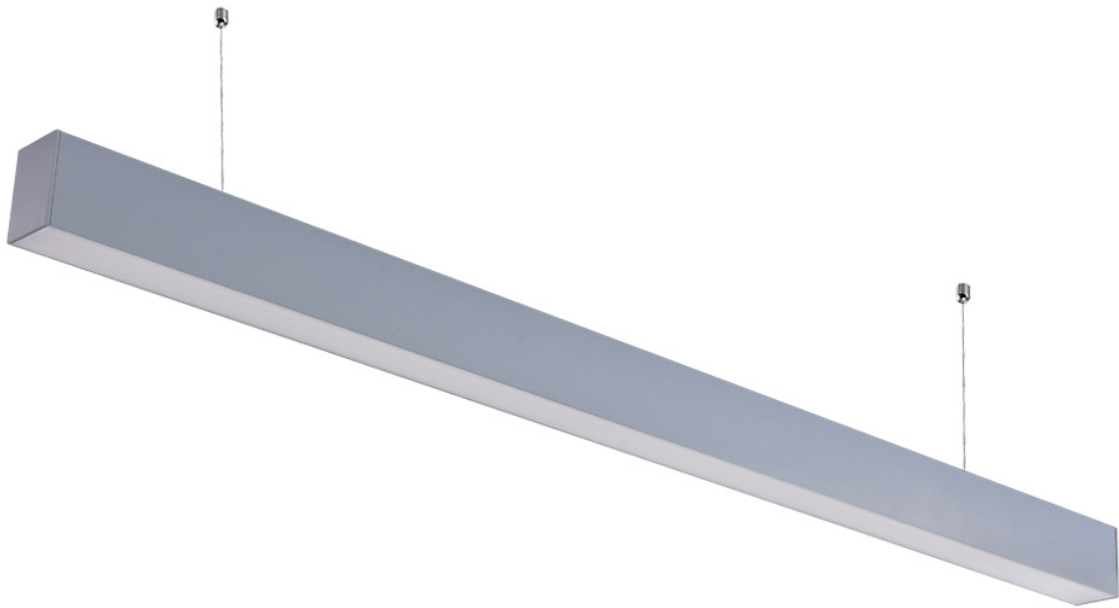

40W LED Linearleuchte Slim Professional mit Abhängung Silber Neutralweiß

Leistung u. Lichtfarbe

Technische Daten

Artikelnummer	5381
Abstrahlwinkel	120°
Marke	Optonica
Farbcode	840
Lichtfarbe	Neutralweiß (NW)
Farbtemperatur	4000K
Dimmbar	Nein
EAN Code	3800156653818
Energieverbrauch	40 kWh/1000h
Energieeffizienz	F
Nennlichtstrom	4000 lm
Lumen pro Watt	100 lm/W
Montagemaß	-
Betriebsspannung	AC220-240V
Einschaltzeit	0.2s
IP-Schutzklasse	20
Lebensdauer Diode	25 000 Stunden
Lichtstromstabilität	70%
Material	Aluminium/Kunststoff
Produktfarbe	Silber
Quecksilberanteil	0,0 mg
Schaltzyklen	100 000x
Betriebsfrequenz	50-60Hz
Leistung	40W
Power Factor	0.5
Farbwiedergabewert	>80
Produktgröße	1240x72x53 mm
Betriebstemperatur	-30°C / +50°C
Garantie	5 Jahre
Vergleichsleistung	230
Produktgewicht	1900 g