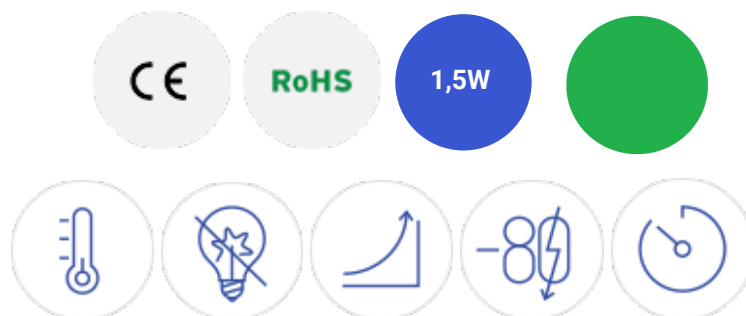

1,5W LED Solar Gartenleuchte 6V Grün IP65

Leistung u. Lichtfarbe

Technische Daten

Artikelnummer	9324
Abstrahlwinkel	36°
Marke	Optonica
Farbcode	-
Lichtfarbe	Grün
Farbtemperatur	-
Dimmbar	Nein
EAN Code	3800156693241
Energieverbrauch	1,5 kWh/1000h
Energieeffizienz	G
Nennlichtstrom	60 lm
Lumen pro Watt	47 lm/W
Montagemaß	-
Akku	1,2V / 1500 m Ah x3
Einschaltzeit	0.2s
IP-Schutzklasse	65
Lebensdauer Diode	25 000 Stunden
Lichtstromstabilität	70%
Material	Kunststoff/Alu
Produktfarbe	Schwarz
Quecksilberanteil	0,0 mg
Schaltzyklen	100 000x
Akku Laufzeit	8 Stunden max.
Leistung	1,5W
Power Factor	0.5
Farbwiedergabewert	>80
Produktgröße	275x330x90 mm
Betriebstemperatur	-30°C / +50°C
Garantie	2 Jahre
Vergleichsleistung	10W
Produktgewicht	400g