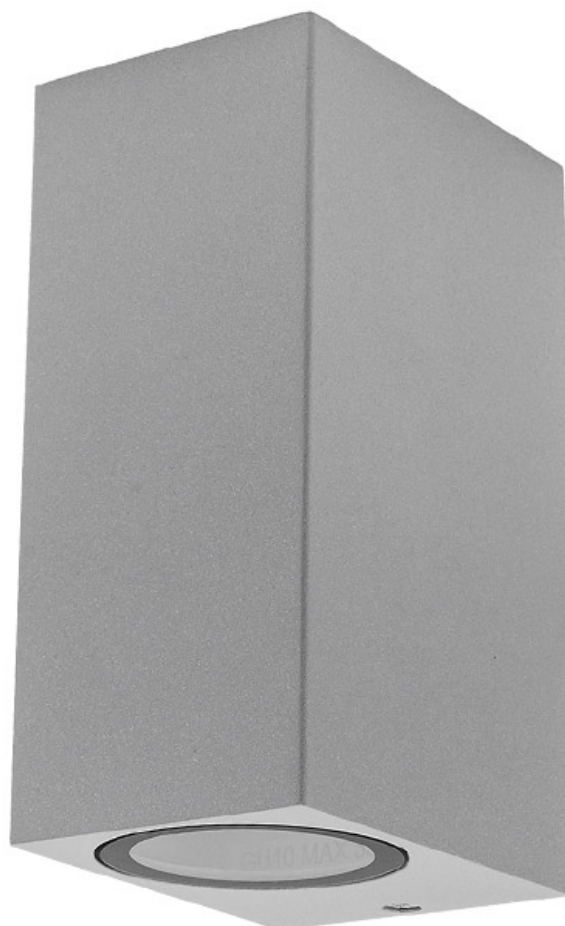

# Wandlampe mit GU10 Fassung 2-fach Quader Silber IP44

CE

RoHS

# Technische Daten

<b>Artikelnummer</b>	7442
<b>Abstrahlwinkel</b>	-
<b>Marke</b>	Optonica
<b>Farbcode</b>	-
<b>Lichtfarbe</b>	-
<b>Farbtemperatur</b>	-
<b>Dimmbar</b>	Leuchtmittel abhängig
<b>EAN Code</b>	3800156674424
<b>Energieverbrauch</b>	-
<b>Energieeffizienz</b>	-
<b>Nennlichtstrom</b>	-
<b>Lumen pro Watt</b>	-
<b>Montagemaß</b>	-
<b>Betriebsspannung</b>	AC220-240V
<b>Einschaltzeit</b>	-
<b>IP-Schutzklasse</b>	44
<b>Lebensdauer Diode</b>	-
<b>Lichtstromstabilität</b>	-
<b>Material</b>	Aluminium
<b>Produktfarbe</b>	Silber
<b>Quecksilberanteil</b>	0,0 mg
<b>Schaltzyklen</b>	-
<b>Betriebsfrequenz</b>	50-60Hz
<b>Leistung</b>	max. 35W    2x Leuchtmittel Größe max. Ø 50x60 mm
<b>Power Factor</b>	-
<b>Farbwiedergabewert</b>	-
<b>Verpackungsgröße</b>	100x75x160 mm
<b>Produktgröße</b>	92x68x151 mm
<b>Betriebstemperatur</b>	-30°C / +50°C
<b>Garantie</b>	2 Jahre
<b>Vergleichsleistung</b>	-
<b>Produktgewicht</b>	600 g