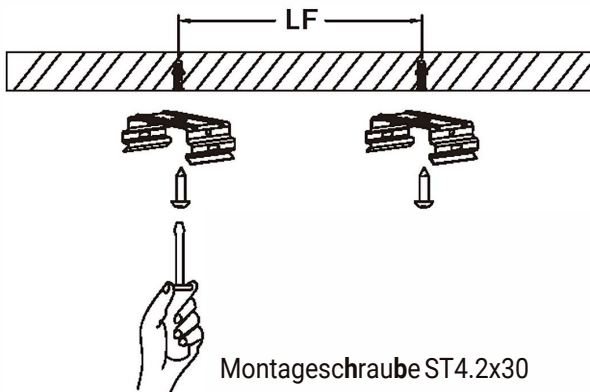

OPTONICA

Anleitung für LED-Leuchten IP65

GB
7000

IP65

CE

Type	P _{max} (W)	Spannung/Hz	CCT	CRI	Lumen	LED Type Lichtquelle	L (mm)	B (mm)	H (mm)	LF (mm)
6721/6722	18W	220-240V 50/60Hz	6000K -4000K	≥80	1800lm	SMD2835	605	82	49	300
6723/6724	36W	220-240V 50/60Hz	6000K -4000K	≥80	3600lm	SMD2835	1205	82	49	600
6725/6726	45W	220-240V 50/60Hz	6000K -4000K	≥80	4500lm	SMD2835	1505	82	49	900

Installation

Aufputzmontage

abgehängte Montage

1

Type	LF(mm)
18W	300
36W	600
45W	900

2

Aufputzmontage

Montageschraube ST4.2x30

abgehängte Montage

3

DRÜCKEN

4

empfohlener Kabelquerschnitt:
2xG1mm-2xG1.5mm

Sicherheitshinweis

1. Die Leuchte muss von einem qualifizierten Elektriker installiert und gemäß den neuesten IEE-Elektrovorschriften oder den nationalen Anforderungen verwendet werden
2. Nicht einschalten, bevor die Installation abgeschlossen ist
3. Die Leuchte darf auf keinen Fall mit isolierenden Material abgedeckt werden.
4. Bei Störungen die Leuchte sofort vom Netz trennen. Versuchen Sie nicht, die Leuchte selbst zu reparieren, die Reparatur sollte nur von einer Fachkraft oder einem offiziellen Servicepartner durchgeführt werden.
5. Die LED-Lichtquelle ist nicht austauschbar
6. Die Lichtquelle dieser Leuchte ist nicht austauschbar; Wenn die Lichtquelle das Ende ihrer Lebensdauer erreicht, muss die gesamte Leuchte ersetzt werden
7. Diese Kennzeichnung weist darauf hin, dass dieses Produkt EU-weit nicht mit anderem Hausmüll entsorgt werden darf. Um mögliche Schäden für die Umwelt oder die menschliche Gesundheit durch unkontrollierte Abfallentsorgung zu vermeiden, recyceln Sie sie verantwortungsbewusst, um die nachhaltige Wiederverwendung von Materialressourcen zu fördern. Um Ihr gebrauchtes Gerät zurückzugeben, nutzen Sie bitte die Rückgabe- und Sammelsysteme oder wenden Sie sich an den Händler, bei dem das Produkt gekauft wurde. Sie können dieses Produkt umweltgerecht recyceln.