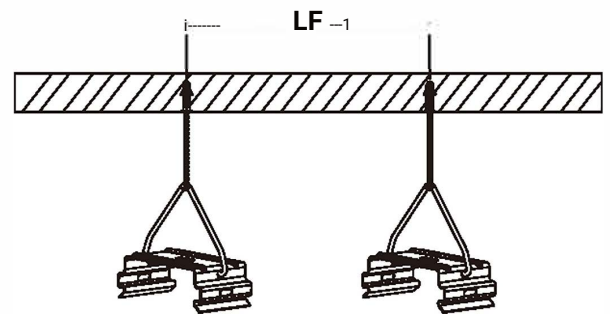

Installation

Aufputzmontage

abgehängte Montage

1

Type	LF(mm)
18W	300
36W	600
45W	900

2

Aufputzmontage

Montageschraube ST4.2x30

abgehängte Montage

3

DRÜCKEN

4

empfohlener Kabelquerschnitt:
2xG1mm-2xG1.5mm

Sicherheitshinweis

1. Die Leuchte muss von einem qualifizierten Elektriker installiert und gemäß den neuesten IEE-Elektrovorschriften oder den nationalen Anforderungen verwendet werden
2. Nicht einschalten, bevor die Installation abgeschlossen ist
3. Die Leuchte darf auf keinen Fall mit isolierenden Material abgedeckt werden.
4. Bei Störungen die Leuchte sofort vom Netz trennen. Versuchen Sie nicht, die Leuchte selbst zu reparieren, die Reparatur sollte nur von einer Fachkraft oder einem offiziellen Servicepartner durchgeführt werden.
5. Die LED-Lichtquelle ist nicht austauschbar
6. Die Lichtquelle dieser Leuchte ist nicht austauschbar; Wenn die Lichtquelle das Ende ihrer Lebensdauer erreicht, muss die gesamte Leuchte ersetzt werden
7. Diese Kennzeichnung weist darauf hin, dass dieses Produkt EU-weit nicht mit anderem Hausmüll entsorgt werden darf. Um mögliche Schäden für die Umwelt oder die menschliche Gesundheit durch unkontrollierte Abfallentsorgung zu vermeiden, recyceln Sie sie verantwortungsbewusst, um die nachhaltige Wiederverwendung von Materialressourcen zu fördern. Um Ihr gebrauchtes Gerät zurückzugeben, nutzen Sie bitte die Rückgabe- und Sammelsysteme oder wenden Sie sich an den Händler, bei dem das Produkt gekauft wurde. Sie können dieses Produkt umweltgerecht recyceln.