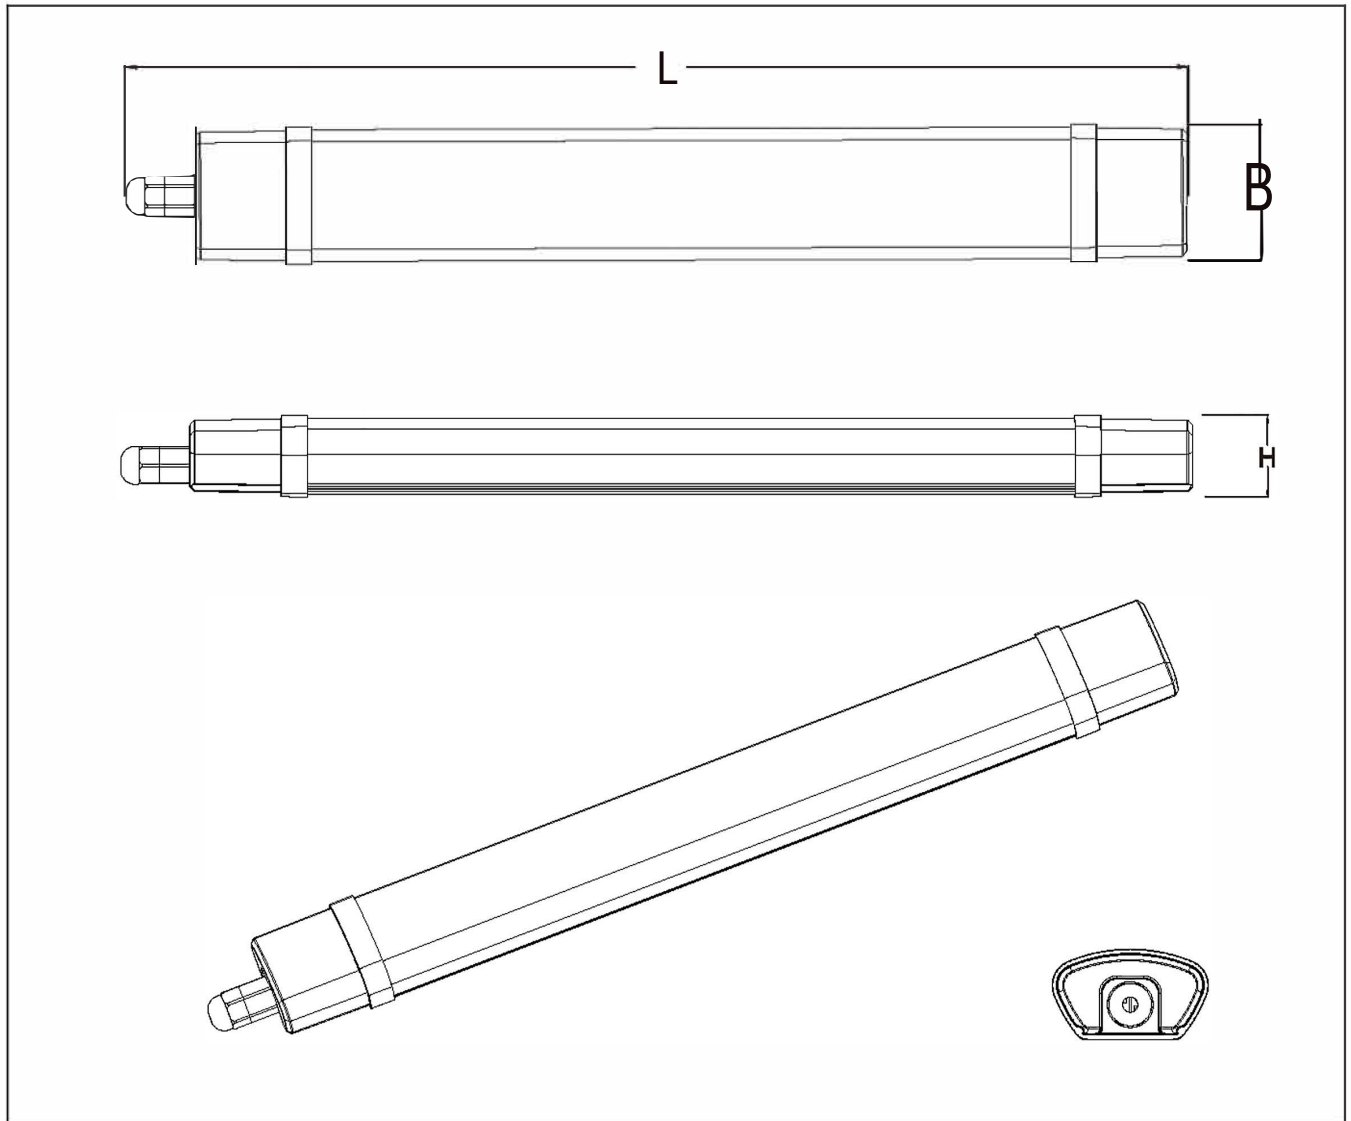

OPTONICA

Anleitung für LED-Leuchten IP65

GB
7000

IP65

CE

Type	P _{max} (W)	Spannung/Hz	CCT	CRI	Lumen	LED Type Lichtquelle	L (mm)	B (mm)	H (mm)	LF (mm)
6721/6722	18W	220-240V 50/60Hz	6000K -4000K	≥80	1800lm	SMD2835	605	82	49	300
6723/6724	36W	220-240V 50/60Hz	6000K -4000K	≥80	3600lm	SMD2835	1205	82	49	600
6725/6726	45W	220-240V 50/60Hz	6000K -4000K	≥80	4500lm	SMD2835	1505	82	49	900

Installation

Aufputzmontage

abgehängte Montage

1

Type	LF(mm)
18W	300
36W	600
45W	900

2

Aufputzmontage

Montageschraube ST4.2x30

abgehängte Montage

3

DRÜCKEN

4

empfohlener Kabelquerschnitt:
2xG1mm-2xG1.5mm

Sicherheitshinweis

1. Die Leuchte muss von einem qualifizierten Elektriker installiert und gemäß den neuesten IEE-Elektrovorschriften oder den nationalen Anforderungen verwendet werden
2. Nicht einschalten, bevor die Installation abgeschlossen ist
3. Die Leuchte darf auf keinen Fall mit isolierenden Material abgedeckt werden.
4. Bei Störungen die Leuchte sofort vom Netz trennen. Versuchen Sie nicht, die Leuchte selbst zu reparieren, die Reparatur sollte nur von einer Fachkraft oder einem offiziellen Servicepartner durchgeführt werden.
5. Die LED-Lichtquelle ist nicht austauschbar
6. Die Lichtquelle dieser Leuchte ist nicht austauschbar; Wenn die Lichtquelle das Ende ihrer Lebensdauer erreicht, muss die gesamte Leuchte ersetzt werden
7. Diese Kennzeichnung weist darauf hin, dass dieses Produkt EU-weit nicht mit anderem Hausmüll entsorgt werden darf. Um mögliche Schäden für die Umwelt oder die menschliche Gesundheit durch unkontrollierte Abfallentsorgung zu vermeiden, recyceln Sie sie verantwortungsbewusst, um die nachhaltige Wiederverwendung von Materialressourcen zu fördern. Um Ihr gebrauchtes Gerät zurückzugeben, nutzen Sie bitte die Rückgabe- und Sammelsysteme oder wenden Sie sich an den Händler, bei dem das Produkt gekauft wurde. Sie können dieses Produkt umweltgerecht recyceln.