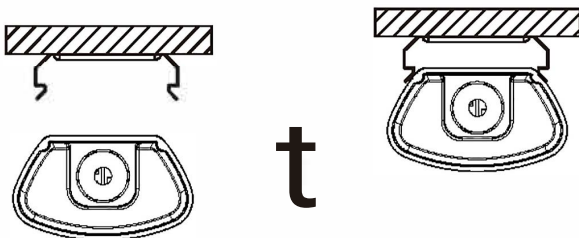

Installation

Aufputzmontage

abgehängte Montage

1

Type	LF(mm)
18W	300
36W	600
45W	900

2

Aufputzmontage

Montageschraube ST4.2x30

abgehängte Montage

3

DRÜCKEN

4

empfohlener Kabelquerschnitt:
2xG1mm-2xG1.5mm

Sicherheitshinweis

1. Die Leuchte muss von einem qualifizierten Elektriker installiert und gemäß den neuesten IEE-Elektrovorschriften oder den nationalen Anforderungen verwendet werden
2. Nicht einschalten, bevor die Installation abgeschlossen ist
3. Die Leuchte darf auf keinen Fall mit isolierenden Material abgedeckt werden.
4. Bei Störungen die Leuchte sofort vom Netz trennen. Versuchen Sie nicht, die Leuchte selbst zu reparieren, die Reparatur sollte nur von einer Fachkraft oder einem offiziellen Servicepartner durchgeführt werden.
5. Die LED-Lichtquelle ist nicht austauschbar
6. Die Lichtquelle dieser Leuchte ist nicht austauschbar; Wenn die Lichtquelle das Ende ihrer Lebensdauer erreicht, muss die gesamte Leuchte ersetzt werden
7. Diese Kennzeichnung weist darauf hin, dass dieses Produkt EU-weit nicht mit anderem Hausmüll entsorgt werden darf. Um mögliche Schäden für die Umwelt oder die menschliche Gesundheit durch unkontrollierte Abfallentsorgung zu vermeiden, recyceln Sie sie verantwortungsbewusst, um die nachhaltige Wiederverwendung von Materialressourcen zu fördern. Um Ihr gebrauchtes Gerät zurückzugeben, nutzen Sie bitte die Rückgabe- und Sammelsysteme oder wenden Sie sich an den Händler, bei dem das Produkt gekauft wurde. Sie können dieses Produkt umweltgerecht recyceln.