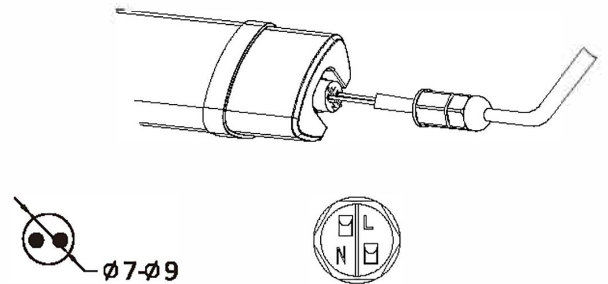

Installation

Aufputzmontage

abgehängte Montage

1

Type	LF(mm)
18W	300
36W	600
45W	900

2

Aufputzmontage

Montageschraube ST4.2x30

abgehängte Montage

3

DRÜCKEN

4

empfohlener Kabelquerschnitt:
2xG1mm-2xG1.5mm

Sicherheitshinweis

1. Die Leuchte muss von einem qualifizierten Elektriker installiert und gemäß den neuesten IEE-Elektrovorschriften oder den nationalen Anforderungen verwendet werden
2. Nicht einschalten, bevor die Installation abgeschlossen ist
3. Die Leuchte darf auf keinen Fall mit isolierenden Material abgedeckt werden.
4. Bei Störungen die Leuchte sofort vom Netz trennen. Versuchen Sie nicht, die Leuchte selbst zu reparieren, die Reparatur sollte nur von einer Fachkraft oder einem offiziellen Servicepartner durchgeführt werden.
5. Die LED-Lichtquelle ist nicht austauschbar
6. Die Lichtquelle dieser Leuchte ist nicht austauschbar; Wenn die Lichtquelle das Ende ihrer Lebensdauer erreicht, muss die gesamte Leuchte ersetzt werden
7. Diese Kennzeichnung weist darauf hin, dass dieses Produkt EU-weit nicht mit anderem Hausmüll entsorgt werden darf. Um mögliche Schäden für die Umwelt oder die menschliche Gesundheit durch unkontrollierte Abfallentsorgung zu vermeiden, recyceln Sie sie verantwortungsbewusst, um die nachhaltige Wiederverwendung von Materialressourcen zu fördern. Um Ihr gebrauchtes Gerät zurückzugeben, nutzen Sie bitte die Rückgabe- und Sammelsysteme oder wenden Sie sich an den Händler, bei dem das Produkt gekauft wurde. Sie können dieses Produkt umweltgerecht recyceln.