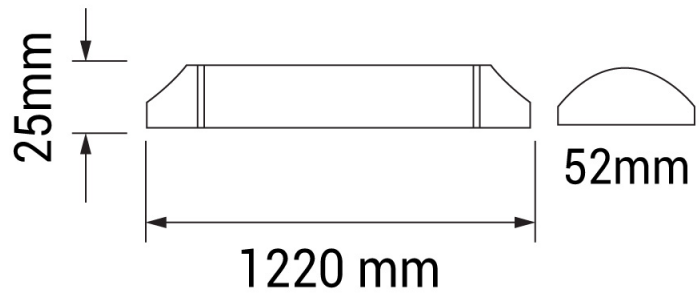

40W LED Unterbauleuchte 120cm Neutralweiß IP65

Leistung u. Lichtfarbe

Technische Daten

Artikelnummer	6695
Abstrahlwinkel	120°
Marke	Optonica
Farbcode	840
Lichtfarbe	Neutralweiß (NW)
Farbtemperatur	4000K
Dimmbar	Nein
EAN Code	3800156666955
Energieverbrauch	40 kWh/1000h
Energieeffizienz	F
Nennlichtstrom	3300 lm
Lumen pro Watt	83 lm/W
Montagemaß	-
Betriebsspannung	AC220-240V
Einschaltzeit	0.2s
IP-Schutzklasse	65
Lebensdauer Diode	25 000 Stunden
Lichtstromstabilität	70%
Material	Kunststoff
Produktfarbe	Weiß
Quecksilberanteil	0,0 mg
Schaltzyklen	100 000x
Betriebsfrequenz	50-60Hz
Leistung	40W
Power Factor	0.5
Farbwiedergabewert	>80
Verpackungsgröße	1260x57x30 mm
Produktgröße	1220x52x25 mm
Betriebstemperatur	-30°C / +50°C
Garantie	2 Jahre
Vergleichsleistung	190 W
Produktgewicht	340 g