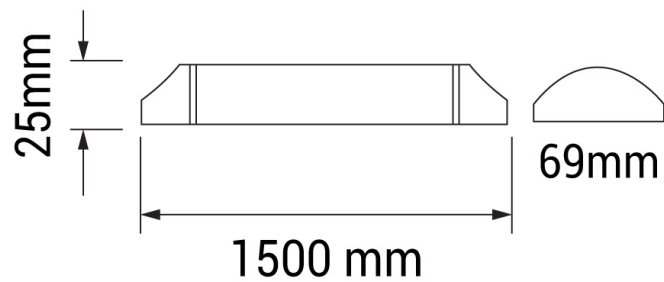

# 50W LED Unterbauleuchte 150cm Neutralweiß

**Leistung u. Lichtfarbe**

# Technische Daten

<b>Artikelnummer</b>	6681
<b>Abstrahlwinkel</b>	120°
<b>Marke</b>	Optonica
<b>Farbcode</b>	840
<b>Lichtfarbe</b>	Neutralweiß (NW)
<b>Farbtemperatur</b>	4000K
<b>Dimmbar</b>	Nein
<b>EAN Code</b>	3800156666818
<b>Energieverbrauch</b>	50 kWh/1000h
<b>Energieeffizienz</b>	F
<b>Nennlichtstrom</b>	4150 lm
<b>Lumen pro Watt</b>	83 lm/W
<b>Montagemaß</b>	-
<b>Betriebsspannung</b>	AC220-240V
<b>Einschaltzeit</b>	0.2s
<b>IP-Schutzklasse</b>	20
<b>Lebensdauer Diode</b>	25 000 Stunden
<b>Lichtstromstabilität</b>	70%
<b>Material</b>	Kunststoff
<b>Produktfarbe</b>	Weiß
<b>Quecksilberanteil</b>	0,0 mg
<b>Schaltzyklen</b>	100 000x
<b>Betriebsfrequenz</b>	50-60Hz
<b>Leistung</b>	50W
<b>Power Factor</b>	0.5
<b>Farbwiedergabewert</b>	>80
<b>Verpackungsgröße</b>	1530x80x30 mm
<b>Produktgröße</b>	1500x70x25 mm
<b>Betriebstemperatur</b>	-30°C / +50°C
<b>Garantie</b>	2 Jahre
<b>Vergleichsleistung</b>	235W
<b>Produktgewicht</b>	460 g