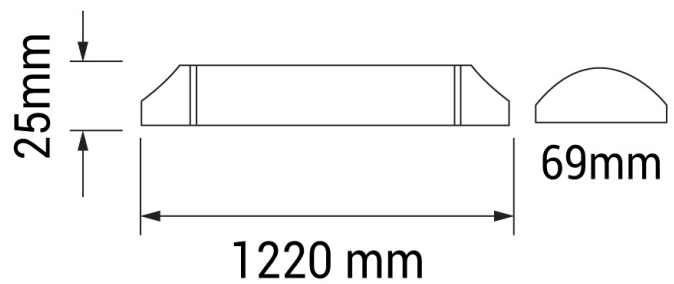

40W LED Unterbauleuchte 120cm Neutralweiß

Leistung u. Lichtfarbe

Technische Daten

Artikelnummer	6678
Abstrahlwinkel	120°
Marke	Optonica
Farbcode	840
Lichtfarbe	Neutralweiß (NW)
Farbtemperatur	4000K
Dimmbar	Nein
EAN Code	3800156666788
Energieverbrauch	40 kWh/1000h
Energieeffizienz	F
Nennlichtstrom	3320 lm
Lumen pro Watt	83 lm/W
Montagemaß	-
Betriebsspannung	AC220-240V
Einschaltzeit	0.2s
IP-Schutzklasse	20
Lebensdauer Diode	25 000 Stunden
Lichtstromstabilität	70%
Material	Kunststoff
Produktfarbe	Weiß
Quecksilberanteil	0,0 mg
Schaltzyklen	100 000x
Betriebsfrequenz	50-60Hz
Leistung	40W
Power Factor	0.5
Farbwiedergabewert	>80
Verpackungsgröße	1230x80x30 mm
Produktgröße	1200x70x25 mm
Betriebstemperatur	-30°C / +50°C
Garantie	2 Jahre
Vergleichsleistung	200W
Produktgewicht	400 g