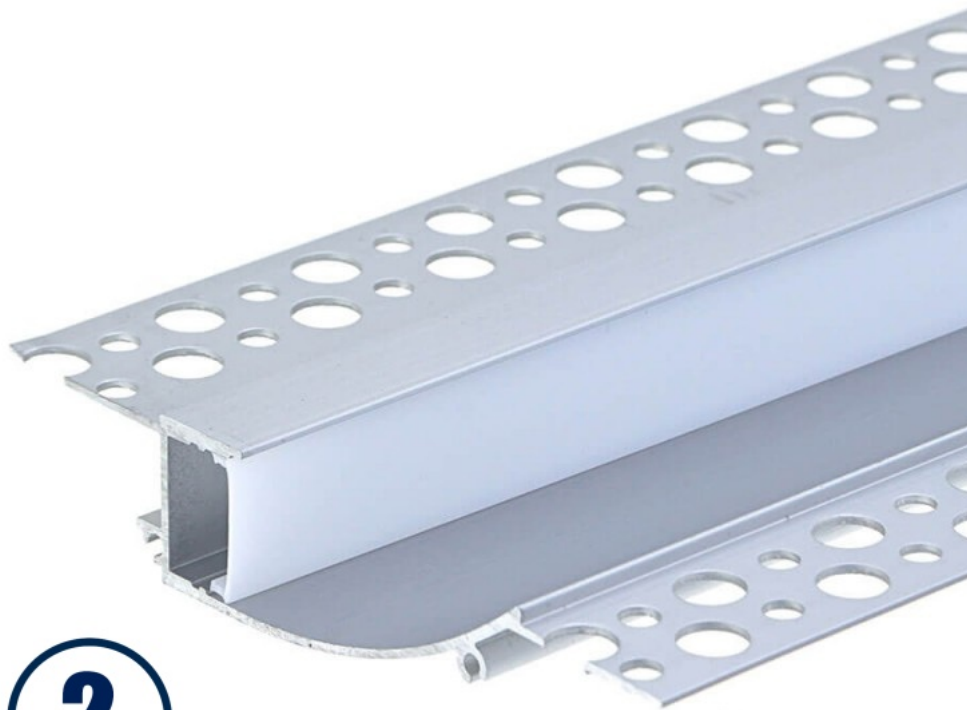

LED Wandeinbauprofil 98x19mm Eloxiert Trockenbau 2m SET

2m

2
JAHRE
GARANTIE

Leistung und Lichtfarbe

CE

RoHS

Technische Daten

Artikelnummer	5128
Material	Aluminium Eloxiert / Kunststoff
Marke	Optonica
Abdeckung	OPAL
Außenmaß BxHxL	98 x 19 x 2000 mm (BxHxL)
Einbaumaß BxHxL	52 x 16 x 2000 mm (BxHxL)
Lieferumfang	Aluminium Profil 2m, 1x Abdeckung 2m, 4 Schrauben inkl. Dübel
EAN Code	3800156651289
Sicherheitszertifikat	IP20,CE & RoHS