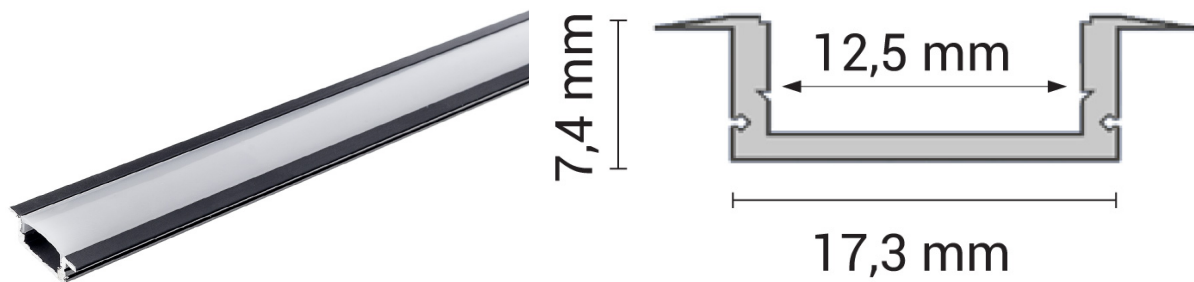

LED Profil Einbau Schwarz 2m SET

CE

RoHS

Technische Daten

Artikelnummer	5193B2
Material	Aluminium eloxiert / Kunststoff
Korpusfarbe	Schwarz
Zubehör	1x Abdeckung 2m, 2x Endkappen, 4x Montageclips
Abdeckung	Opal
Garantie	2 Jahre
Schutzklasse	IP20
Abmessungen	2000 x 24,5 (inkl. Flügel) x 7,4 mm