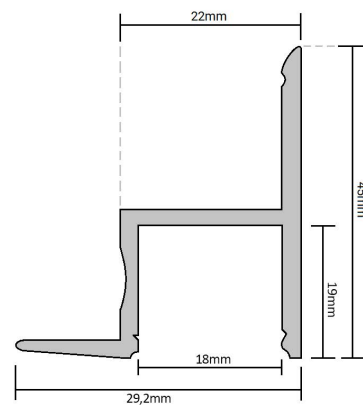

# LED Profil Trockenbau Schattenfuge eloxiert 2m SET

CE

RoHS

# Technische Daten

<b>Artikelnummer</b>	5186A2
<b>Material</b>	Aluminium eloxiert / Kunststoff
<b>Korpusfarbe</b>	Silber
<b>Zubehör</b>	1x Abdeckung 2m, 2x Endkappen
<b>Abdeckung</b>	Opal
<b>Garantie</b>	2 Jahre
<b>Schutzklasse</b>	IP20
<b>Innenmaß</b>	2000 x 22 x 19 mm
<b>Außenmaß</b>	2000 x 45 x 29,2 mm