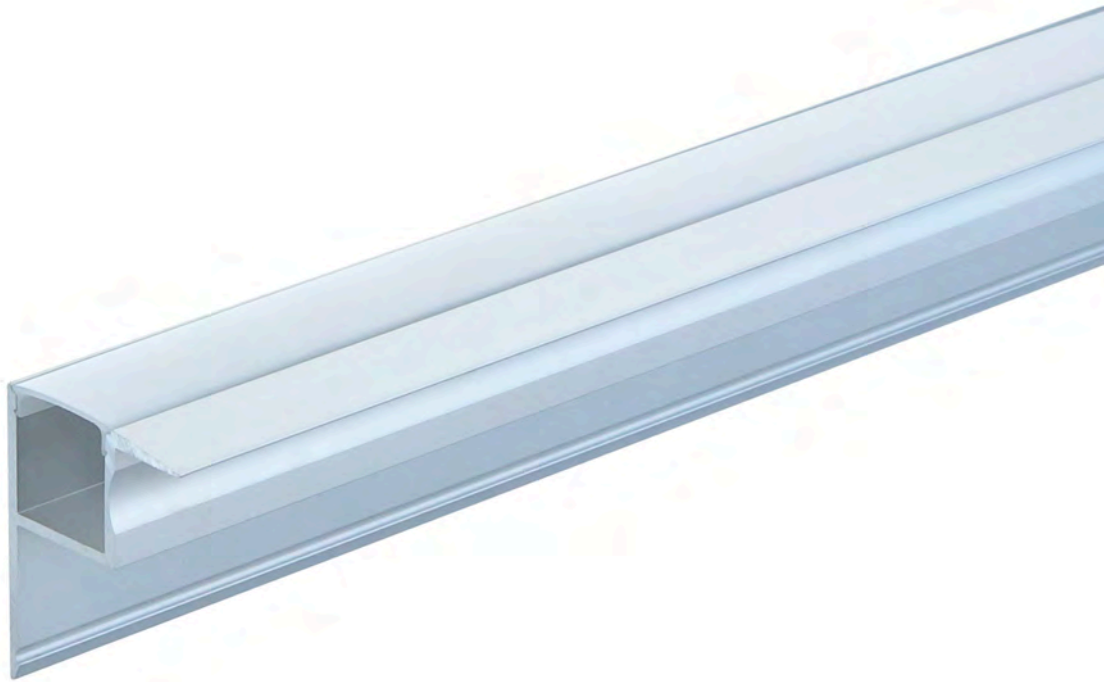

# LED Profil Trockenbau Schattenfuge eloxiert 2m SET

CE

RoHS

# Technische Daten

<b>Artikelnummer</b>	5186A2
<b>Material</b>	Aluminium eloxiert / Kunststoff
<b>Korpusfarbe</b>	Silber
<b>Zubehör</b>	1x Abdeckung 2m, 2x Endkappen
<b>Abdeckung</b>	Opal
<b>Garantie</b>	2 Jahre
<b>Schutzklasse</b>	IP20
<b>Innenmaß</b>	2000 x 22 x 19 mm
<b>Außenmaß</b>	2000 x 45 x 29,2 mm