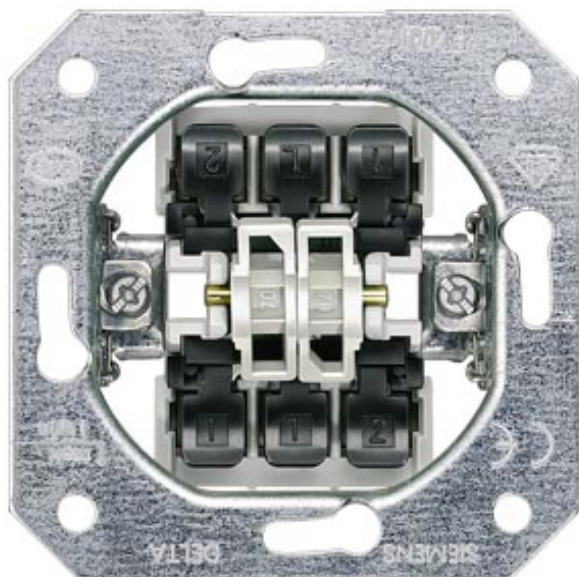

DELTA Schalter-Geräteeinsatz UP, Doppel-Wechselschalter 10A 250V

Ausführung	
Produkt-Markename	DELTA
Art des Installationsschalters / Drehschalter	Nein
Art des Leuchtmittels	ohne Beleuchtung
Ausführung der Zusammenstellung	Basiselement
Ausführung des Betätigungselements	Wippe/Taste
Allgemeine technische Daten	
Bauart des Schalters	Wechsel-/Wechselschalter
Montageart	Befestigung mit Kralle und Schraube
Oberflächenbearbeitung	sonstige
Werkstoff	sonstige
Schutzart und Schutzklasse	
Schutzart IP	IP20
Schaltvermögen	
Schaltvermögen Strom	10 A
Strom	
Schaltstrom / für Leuchtstofflampen	10 A

Hauptstromkreis	
Betriebsspannung / Nennwert	250 V
Betriebsstrom / Bemessungswert	10 A

Erscheinungsbild	
Erscheinungsbild	nicht zutreffend
Farbe	sonstige

Produktdetails	
Produktbestandteil	
<ul style="list-style-type: none"> <li>• Beschriftungsfeld</li> <li>• Meldekontakt</li> <li>• Tastschalter</li> </ul>	Nein Nein Nein
Produkteigenschaft / halogenfrei	Ja

Anzahl	
Anzahl der Betätigungswippen	2

Anschlüsse	
Ausführung des elektrischen Anschlusses	Steckklemme

Mechanischer Aufbau	
Höhe	70 mm
Befestigungsart	Unterputz
Material / des Gehäuses	Metall

Approbationen Zertifikate	
Referenzkennzeichen	
<ul style="list-style-type: none"> <li>• gemäß DIN EN 61346-2</li> <li>• gemäß IEC 81346-2:2009</li> </ul>	S SF