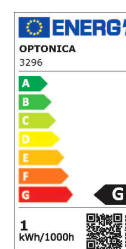

Artikel-Nr. **3296**

1W Möbeleinbauspot 230V Rund Schwarz Warmweiß

Technische Daten:

ArtikelNr	3296
Leistung	1W
Wattleistung Standardleuchtmittel	7W
Spannung	AC 220-240V
Nennlichtstrom	60 lm
Farbe	Warmweiß
Farbtemperatur	3000 K
CRI	> 80
Mittlere Lebensdauer	ca. 25000 Stunden
Startzeit	< 1 s
Abstrahlwinkel	26°
Arbeitstemperatur	-20°C/+40°C
Material	Kunststoff
Korpusfarbe	Schwarz
Anschlusskabel	~70mm
Abmessung	Ø 34,7 x 28,4 mm
Einbaumaß	Ø 28 mm

Artikel-Nr. **3296**

1W Möbeleinbauspot 230V Rund
Schwarz Warmweiß

Sicherheitszertifikat

IP20; CE & RoHS