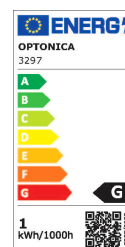

Artikel-Nr. **3297**

1W Möbeleinbauspot 230V Rund Weiß Warmweiß

Technische Daten:

ArtikelNr	3297
Leistung	1W
Wattleistung Standardleuchtmittel	7W
Spannung	AC 220-240V
Nennlichtstrom	60 lm
Farbe	Warmweiß
Farbtemperatur	3000 K
CRI	> 80
Mittlere Lebensdauer	ca. 25000 Stunden
Startzeit	< 1 s
Abstrahlwinkel	26°
Arbeitstemperatur	-20°C/+40°C
Material	Kunststoff
Korpusfarbe	Weiß
Anschlusskabel	~ 70mm
Abmessung	Ø 34,7 x 28,4 mm
Einbaumaß	Ø 28 mm

Artikel-Nr. **3297**

1W Möbeleinbauspot 230V Rund Weiß Warmweiß

Sicherheitszertifikat

IP20; CE & RoHS