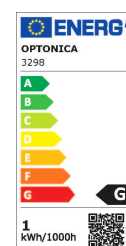

### Technische Daten:

ArtikelNr	3298
Leistung	1W
Wattleistung Standardleuchtmittel	7W
Spannung	AC 220-240V
Nennlichtstrom	60 lm
Farbe	Warmweiß
Farbtemperatur	3000 K
CRI	> 80
Mittlere Lebensdauer	ca. 25000 Stunden
Startzeit	< 1 s
Abstrahlwinkel	26°
Arbeitstemperatur	-20°C/+40°C
Material	Kunststoff
Korpusfarbe	Schwarz
Anschlusskabel	~ 70mm
Abmessung	34,7x34,7x28,5 mm (BxLxH)
Einbaumaß	Ø 28 mm