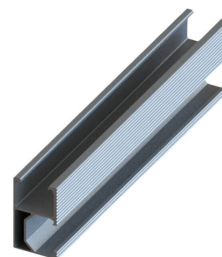

Artikel-Nr. **9602**

## Montageprofil für Solarpanels 27x45x1200mm

### Technische Daten:

<b>Art.-Nr.</b>	9602
<b>Produkt-Typ</b>	Montageprofil für Solarpanels
<b>Produktmaße</b>	27x45x1200mm (BxHxL)
<b>Material</b>	Aluminium
<b>Farbe</b>	Silber