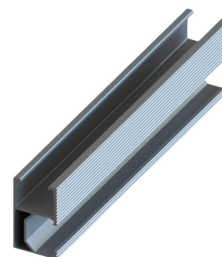

Artikel-Nr. **9601**

Montageprofil für Solarpanels  
27x45x2200mm

## Technische Daten:

<b>Art.-Nr.</b>	9601
<b>Produkt-Typ</b>	Montageprofil für Solarpanels
<b>Produktmaße</b>	27x45x2200mm (BxHxL)
<b>Material</b>	Aluminium
<b>Farbe</b>	Silber