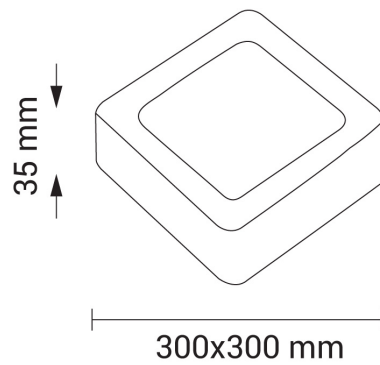

24W LED Aufbau Mini Panel Quadratisch Neutralweiß

Leistung u. Lichtfarbe

Technische Daten

Artikelnummer	2257
Abstrahlwinkel	120°
Marke	Optonica
Farbcode	845
Lichtfarbe	Neutralweiß (NW)
Farbtemperatur	4500K
Dimmbar	Nein
EAN Code	3800156622579
Energieverbrauch	24 kWh/1000h
Energieeffizienz	F
Nennlichtstrom	1650 lm
Lumen pro Watt	70 lm/W
Montagemaß	-
Betriebsspannung	AC220-240V
Einschaltzeit	0.2s
IP-Schutzklasse	20
Lebensdauer Diode	25 000 Stunden
Lichtstromstabilität	70%
Material	Aluminium
Produktfarbe	Weiß
Quecksilberanteil	0,0 mg
Schaltzyklen	100 000x
Betriebsfrequenz	50-60Hz
Leistung	24W
Power Factor	0.5
Farbwiedergabewert	>80
Verpackungsgröße	310x310x43 mm
Produktgröße	300x300x35 mm
Betriebstemperatur	-30°C / +50°C
Garantie	2 Jahre
Vergleichsleistung	110W
Produktgewicht	890 g